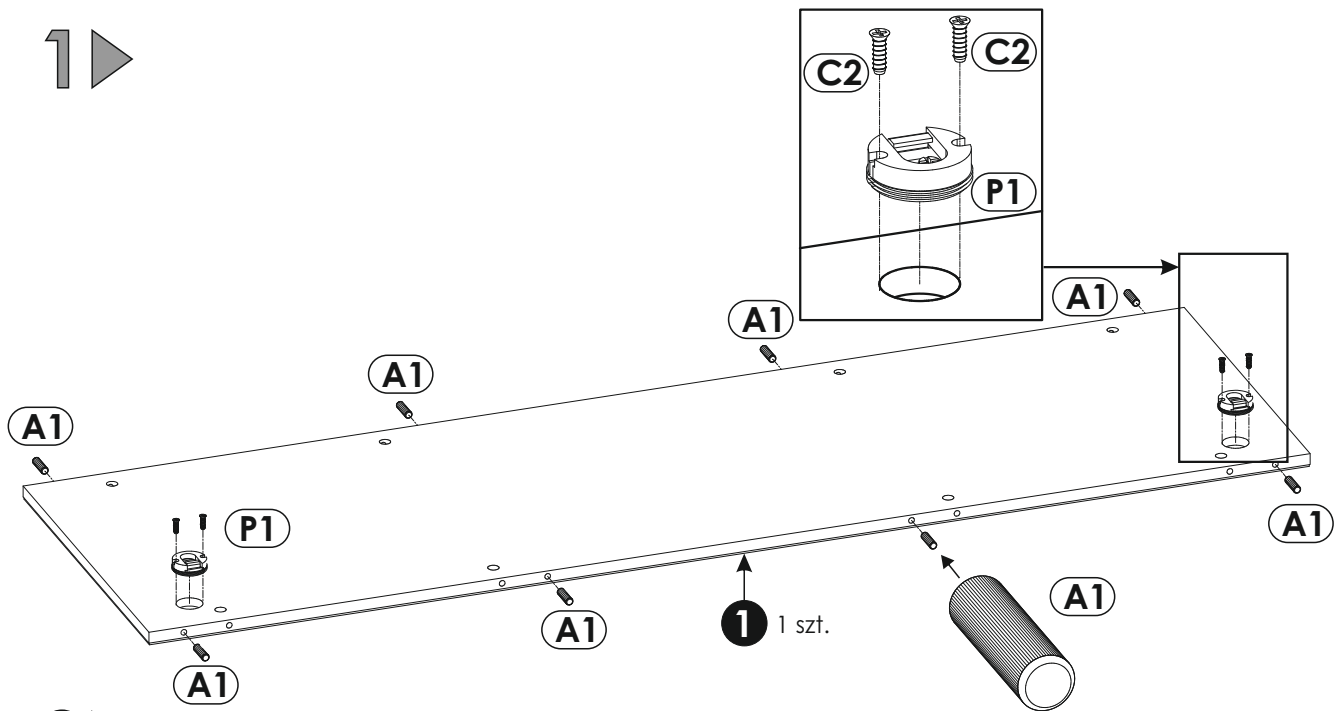

2

2 шт.

1640(1094) x 100x19

1 ▶

2 ▶

3 ▶

Инструкция по эксплуатации.

Качество и комплектность изделия рекомендуется проверять в магазине при покупке в распакованном виде. Сборка изделия должна производиться в порядке, изложенном в настоящей инструкции. В процессе эксплуатации изделий необходимо периодически затягивать ослабленные винтовые соединения. В случае необходимости перемещения изделия по квартире перед его перестановкой, необходимо полностью освободить его от груза (матраца). Во избежание поломки имеющихся опор передвигать производить приподнимая изделие над уровнем пола. Удаление пыли с изделий следует производить слегка влажной мягкой салфеткой. Во избежание коррозии деталей и изменения цвета изделия следует избегать установки мебели на прямых солнечных лучах.