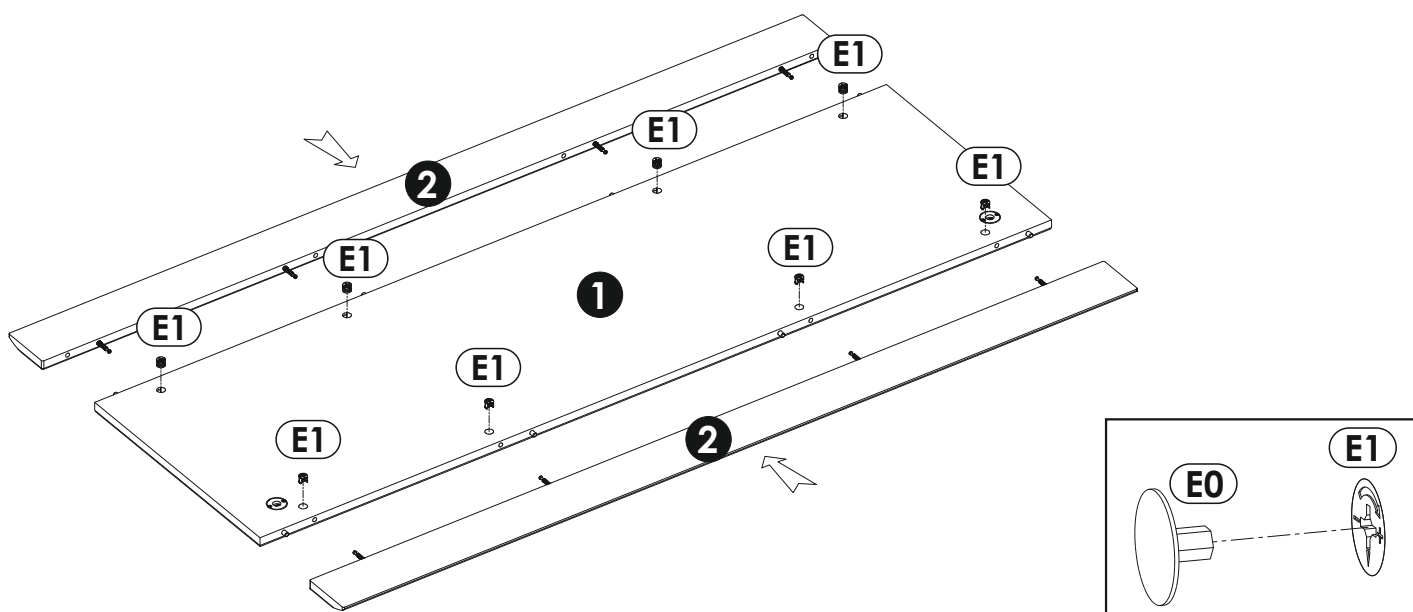

2

2 шт.

1640(1094) x 100x19

1 ▶

2 ▶

3 ▶

Инструкция по эксплуатации.

Качество и комплектность изделия рекомендуется проверять в магазине при покупке в распакованном виде. Сборка изделия должна производиться в порядке, изложенном в настоящей инструкции. В процессе эксплуатации изделий необходимо периодически затягивать ослабленные винтовые соединения. В случае необходимости перемещения изделия по квартире перед его перестановкой, необходимо полностью освободить его от груза (матраца). Во избежание поломки имеющихся опор передвигать производить приподнимая изделие над уровнем пола. Удаление пыли с изделий следует производить слегка влажной мягкой салфеткой. Во избежание коррозии деталей и изменения цвета изделия следует избегать установки мебели на прямых солнечных лучах.