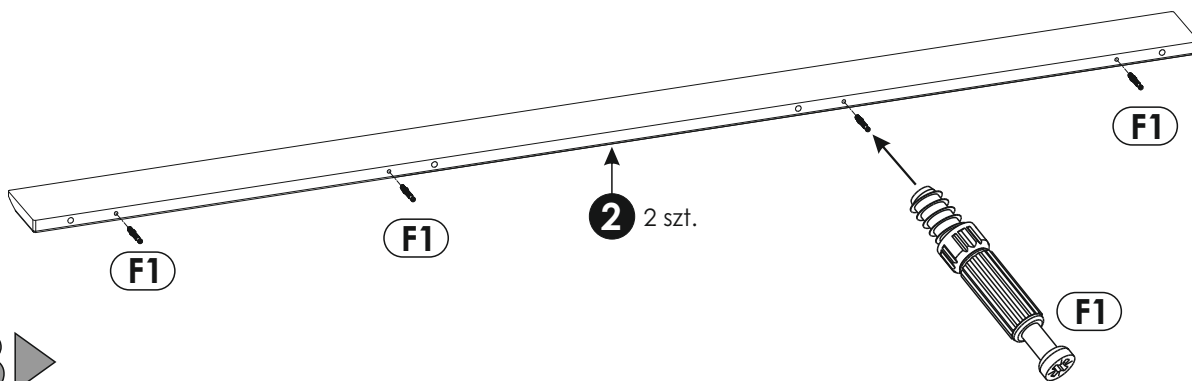

2

2 шт.

1640(1094) x 100x19

1 ▶

2 ▶

3 ▶

Инструкция по эксплуатации.

Качество и комплектность изделия рекомендуется проверять в магазине при покупке в распакованном виде. Сборка изделия должна производиться в порядке, изложенном в настоящей инструкции. В процессе эксплуатации изделий необходимо периодически затягивать ослабленные винтовые соединения. В случае необходимости перемещения изделия по квартире перед его перестановкой, необходимо полностью освободить его от груза (матраца). Во избежание поломки имеющихся опор передвигать производить приподнимая изделие над уровнем пола. Удаление пыли с изделий следует производить слегка влажной мягкой салфеткой. Во избежание коррозии деталей и изменения цвета изделия следует избегать установки мебели на прямых солнечных лучах.