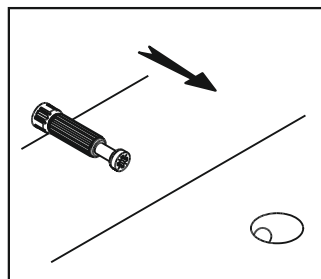

2

2 шт.

1640(1094) x 100x19

1 ▶

2 ▶

3 ▶

Инструкция по эксплуатации.

Качество и комплектность изделия рекомендуется проверять в магазине при покупке в распакованном виде. Сборка изделия должна производиться в порядке, изложенном в настоящей инструкции. В процессе эксплуатации изделий необходимо периодически затягивать ослабленные винтовые соединения. В случае необходимости перемещения изделия по квартире перед его перестановкой, необходимо полностью освободить его от груза (матраца). Во избежание поломки имеющихся опор передвигать производить приподнимая изделие над уровнем пола. Удаление пыли с изделий следует производить слегка влажной мягкой салфеткой. Во избежание коррозии деталей и изменения цвета изделия следует избегать установки мебели на прямых солнечных лучах.