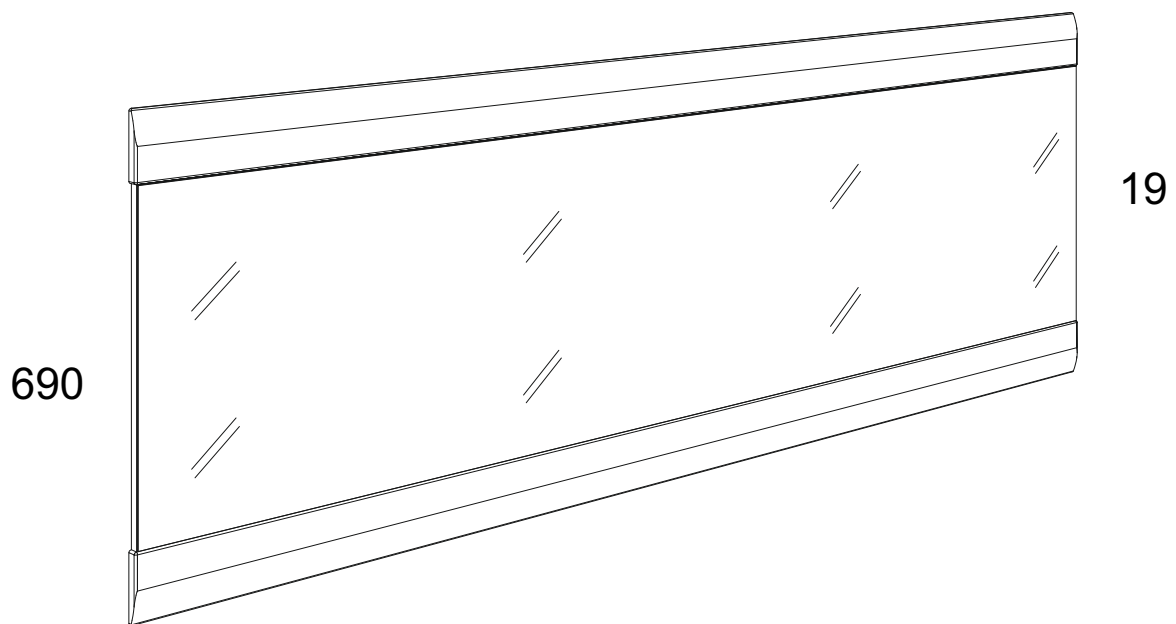

Инструкция по сборке

Набор модульной мебели

«**LINATE**»

Зеркало/ТУР 121

АН-027.21.00.00

Зеркало/ТУР 122

АН-027.22.00.00

1640 (1095)

E0 x8

E1 x8

F1 x8

M x1

P1 x2

1

1 шт.

1634(1088) x 487 x20